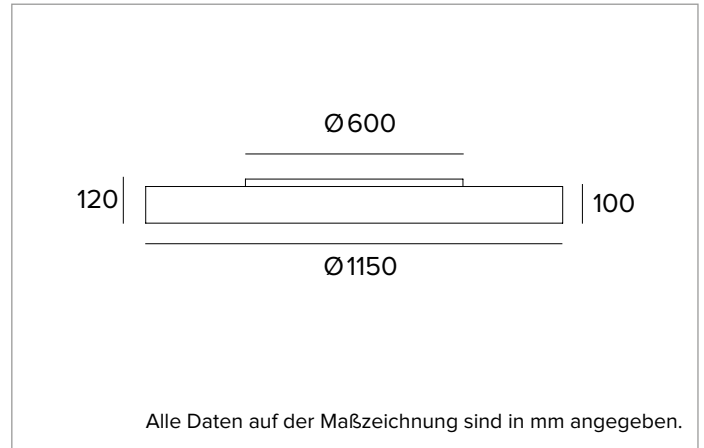

LICHTQUELLE

LED Engine bestehend aus runden Platinen mit integrierter Wärmeabführung. Version Tunable White auf Anfrage.

Die Energieeffizienzklasse des Produkts: D

Nennleistung: 294W

Nenn-Lichtstrom: 44809lm

Farbwiedergabeindex: 80

Rf: 82,6

Rg: 95,7

Ähnliche Farbtemperatur: 4000K

SDCM: 3

Lebensdauer (L80/B10): >50000h tq +25°C

BELEUCHUNGSTECHNISCHE MERKMALE

Version OPAL Direkt/Indirekt: Unterer Diffusor aus opalem Polycarbonat für verbesserte Lichtübertragung und -diffusion. Indirekte diffuse Lichtemission mit LED Chip On Board.

Abstrahlung: OPAL NACH OBEN UND UNTEN

Optische Effizienz: 65%

Leuchten-Lichtstrom: 29067lm

Lichtausbeute: 88lm/W

Fotobiologische Sicherheit: Risikogruppe 1 (RG 1 = geringes Risiko)

MECHANISCHE MERKMALE

Gehäuse aus kalandriertem extrudiertem Aluminium.

Farbe und Oberfläche: Kreideweiß

Abmessungen: D=1150mm

Gewicht: 24Kg

Schutzart: IP20 eingebauter Leuchtenteil

Schutzart: IP40 von unten

ELEKTRISCHE MERKMALE

Integriertes elektronisches ON-OFF. Batterie-Notstromversorgung erhältlich auf Anfrage. Ausgestattet mit Schnell-Verbindungsstecker für den Anschluss an das Stromnetz.

Leistungsaufnahme der Leuchte: 330W

Betriebsgerät: 220-240Vac 50/60Hz

Schutzklasse: SCHUTZKLASSE 1

Treiberart / Steuerung: ON-OFF

einschließlich Treiber: JA

Klasse F: JA

Umgebungstemperaturen: 0°C / +25°C

INSTALLATION

Die Pedelmontage ist mit einem Sonderzubehör möglich, das separat erhältlich ist.

HINWEISE

DIREKTE/INDIREKTE VERSION: Separate Modi möglich. Drei mögliche Modi: Direkte Lichtemission, indirekte Lichtemission oder gemischte direkte/indirekte Lichtemission. Die 110-277Vac Version ist auf Anfrage erhältlich.

GARANTIE

5 Jahre.

HINWEISE

Leuchte für die Entsorgung/Recycling am Ende der Lebensdauer konzipiert. Austauschbare (nur LED) Lichtquelle durch einen Fachmann. Austauschbare Vorschaltgeräte durch einen Fachmann.

Aus Gründen der technologischen Entwicklung der elektronischen Bauteile unterliegen die aufgeführten Daten eventuellen Aktualisierungen. Daher muss bei der Bestellung eine Bestätigung angefordert werden. Der Lichtstrom und die elektrische Leistung weisen einen Toleranzbereich von +/-10% im Vergleich zum angezeigten Wert auf. Tq bei +25 °C auf (CIE 121).

Technische Änderungen vorbehalten.

Targetti Sankey S.r.l.
Via Pratese, 164
50145 Firenze - Italy
Tel: +39 055 37911
targetti.com
targetti@targetti.com

CCIAA Firenze
Share Capital:
€ 500.000,00
VAT N. (IT):
01537660480
R.E.A.: FI-275656

TARGETTI