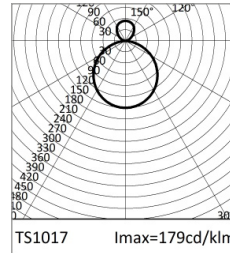

1T6277EL | THREESIXTY

Runde LED-Leuchte für Pendelmontage

	4000K	H(m)	D(m)	E _{max} (lx)	
Ra80				114°	
Fixture Power	330W	1	3.09	8043	
Source Flux	44809lm	2	6.17	2011	
Fixture Flux	29067lm	3	9.26	894	
Efficacy	88lm/W	4	12.35	503	
TS1017 Imax=179cd/klm	Imax	8043cd	5	15.43	322

Farbe und Oberfläche: Kreideweiß

Abmessungen: D=1150mm

Gewicht: 24Kg

Schutzart: IP20 eingebauter Leuchtenteil

Schutzart: IP40 von unten

ELEKTRISCHE MERKMALE

Integriertes elektronisches ON-OFF. Batterie-Notstromversorgung erhältlich auf Anfrage. Ausgestattet mit Schnell-Verbindungsstecker für den Anschluss an das Stromnetz.